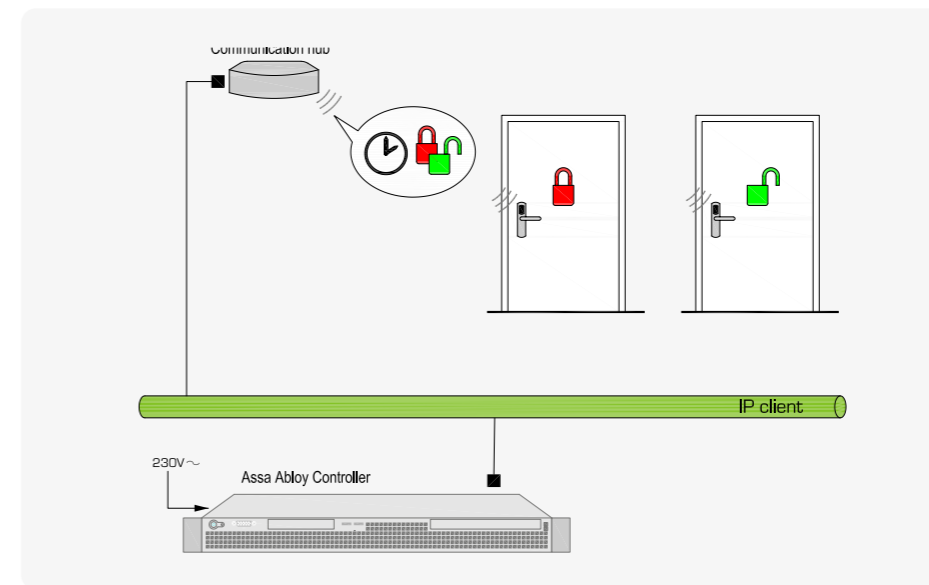

Men koos voor de deurbeslagen van ASSA ABLOY, waarbij men simpelweg een andere klink op de deur zette. Deze klink bevat een stukje elektronica die beslist of de persoon voor de deur over de vereiste toegangsrechten beschikt om dat lokaal binnen te gaan.

Ieder personeelslid en bewoner kreeg een mifare-kaart, die op een eenvoudige manier voorgeprogrammeerd kan worden. Door het plaatsen van een updater aan de personeelsingang wordt het systeem steeds actueel gehouden. Die updater zet de toegangsrechten via een pc op alle mifare-kaarten. Iedereen die binnenkomt scant zijn kaart en krijgt als het ware een update van alle toegangsgegevens. Als hij of zij dan op zijn beurt een deur opent, dan wordt die deur automatisch aangepast met de nieuwe gegevens. De gegevens komen dus via de updater op de kaart, en dan van op die kaart naar de deurklink.

Online toegang

Er komt een access point in de gang, van hieruit kan een deur actief aangestuurd worden en zijn de toegangsregels ook meteen van kracht.

Offline toegang

Update-On-Card systemen: hierbij staan alle toegangsregels op een mifare kaart. Aan de hoofdingangen komt een zogenaamde updater. Wanneer men via deze weg toegang verschaft tot het gebouw, zullen de mifarekaarten worden geprogrammeerd met de laatste toegangsregels. Via deze kaart worden ook de andere deurbeslagen geupdate: telkens men een deur opent met deze kaart worden alle gegevens overgebracht naar het beslag.