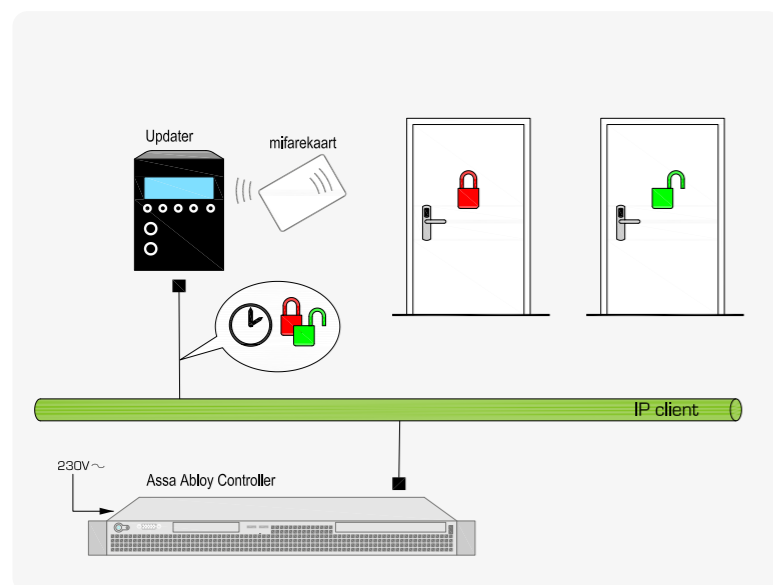

ASSA ABLOY

Toegangscontrole

ASSA ABLOY

Een bestaand rusthuis kreeg te maken met kleine diefstallen uit diverse lokalen. De optie om ieder slot te voorzien van een bedraad toegangscontrolesysteem leek helemaal niet haalbaar. Een korte tijd geleden kreeg de gang immers een hedendaags likje verf, dus het liefst kwam er een systeem waarbij niet of nauwelijks moest geboord, gevijld of geschuurd worden.

Men koos voor de deurbeslagen van ASSA ABLOY, waarbij men simpelweg een andere klink op de deur zette. Deze klink bevat een stukje elektronica die beslist of de persoon voor de deur over de vereiste toegangsrechten beschikt om dat lokaal binnen te gaan.

Ieder personeelslid en bewoner kreeg een mifare-kaart, die op een eenvoudige manier voorgeprogrammeerd kan worden. Door het plaatsen van een updater aan de personeelsingang wordt het systeem steeds actueel gehouden. Die updater zet de toegangsrechten via een pc op alle mifare-kaarten. Iedereen die binnenkomt scant zijn kaart en krijgt als het ware een update van alle toegangsgegevens. Als hij of zij dan op zijn beurt een deur opent, dan wordt die deur automatisch aangepast met de nieuwe gegevens. De gegevens komen dus via de updater op de kaart, en dan van op die kaart naar de deurklink.

Online toegang

Er komt een access point in de gang, van hieruit kan een deur actief aangestuurd worden en zijn de toegangsregels ook meteen van kracht.

Offline toegang

Update-On-Card systemen: hierbij staan alle toegangsregels op een mifare kaart. Aan de hoofdingangen komt een zogenaamde updater. Wanneer men via deze weg toegang verschaft tot het gebouw, zullen de mifarekaarten worden geprogrammeerd met de laatste toegangsregels. Via deze kaart worden ook de andere deurbeslagen geupdate: telkens men een deur opent met deze kaart worden alle gegevens overgebracht naar het beslag.