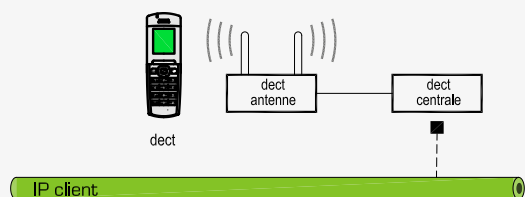

Spectralink DECT

Spectralink staat bekend om haar uitstekende audiokwaliteit en dat is bij de Spectralink 7722 handset niet anders. U geniet van bijzonder helder geluid tijdens het bellen, zonder last te hebben van achtergrondgeluiden, ruis, echo en vertraging. Zo kunt u moeiteloos communiceren met uw gesprekspartner. Voor handsfree communicatie kunt u een headset aansluiten of gebruikmaken van de speakerfunctie.