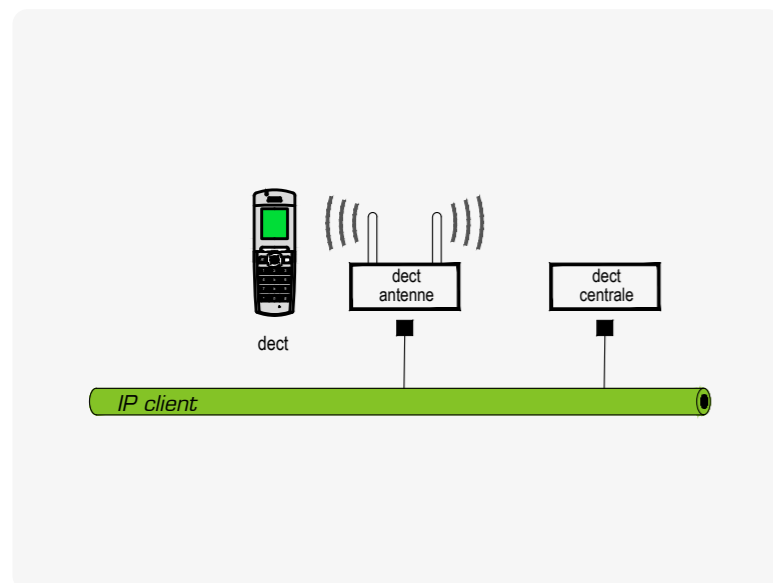

# Spectralink IP-DECT

Toen een instelling een analyse maakte van de bestaande telefonie, schrok men van de gemaakte kosten. Doordat niemand overtuigd was dat de beschikbare middelen een grote meerwaarde voor de zorgkundigen betekende, besloot men actie te ondernemen.

Er wordt gekozen voor een 3CX-centrale die gekoppeld is met een Spectralink IP-dect.

Op deze manier kiest men voor een systeem waarmee men vlekkeloos belt en het is ook een systeem waarbij de kosten meteen gekend zijn. Die kosten zijn een heel stuk minder dan voorheen.

Wat de doorslag helemaal gaf, is dat de oproepen van het verpleegstelsel ook perfect met de telefonie zijn gekoppeld. Hierdoor ontstaat er pas een meerwaarde: want iedere zorgkundige krijgt nu de mogelijkheid om op zijn of haar telefoon te zien in welke kamer hij of zij verwacht wordt. Het is zelfs mogelijk dat de zorgkundige een gesprek maakt vanop zijn dect-toestel met de patiënt in een kamer.

## IP-DECT

IP-DECT is een technologie voor draadloze communicatie. Het maakt gebruik van de DECT-technologie voor betrouwbare, draadloze spraak- en datacommunicatie tussen handsets en basisstations. De communicatie tussen het basisstation en de centrale DECT-server gebeurt via het IP-netwerk.