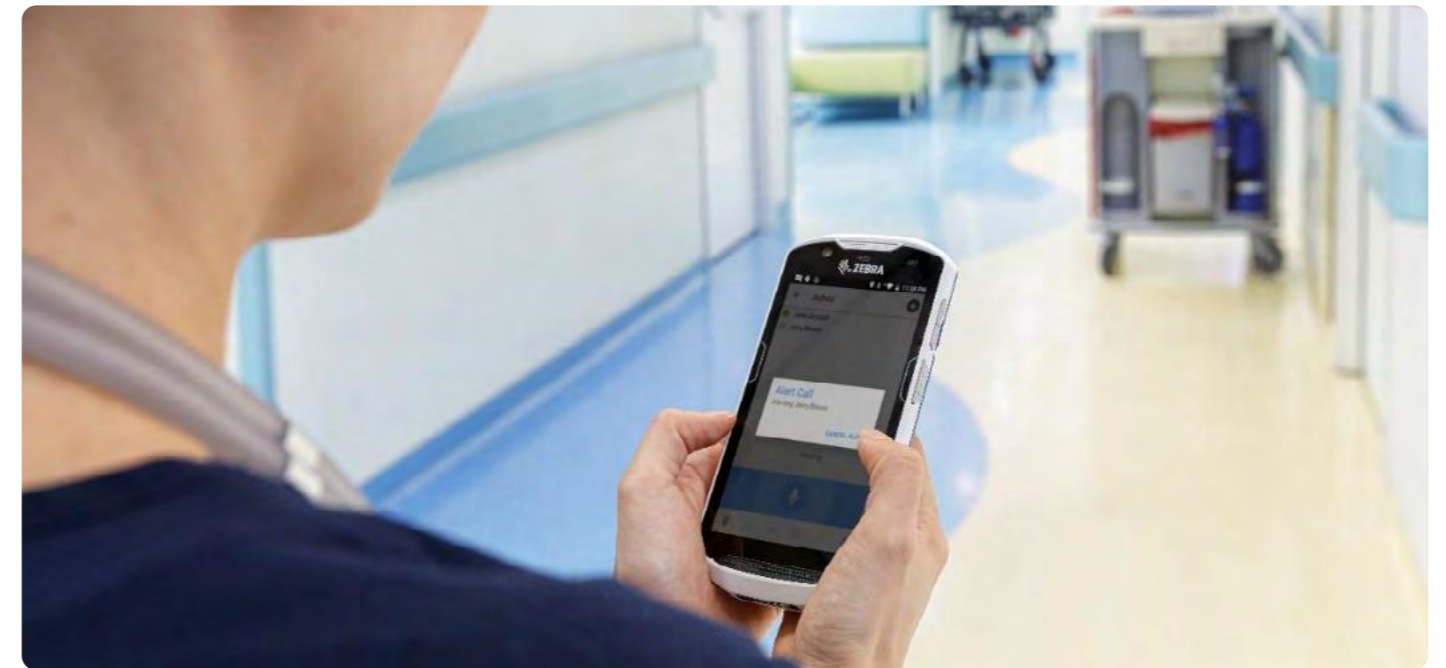

Zebra

wifi-phone met touchscreen

De ultieme kosteneffectieve wifi-phone voor kleine en grote instellingen

Alle juiste zakelijke functies helpen uw werknemers bij het vastleggen van en toegang krijgen tot de gegevens die ze nodig hebben om sneller en efficiënter te handelen. Het juiste robuuste ontwerp zorgt voor een betrouwbare werking, dag in dag uit. De juiste business class accessoires maken de TC21/TC26 gemakkelijker te gebruiken en te beheren. Met meerdere configuraties in verschillende prijsklassen, betaalt u alleen voor de functies die uw werknemers nodig hebben, inclusief connectiviteit - de TC21 met alleen WiFi voor werknemers binnen de vier muren of de TC26 met WiFi/cellulair netwerk voor werknemers die ook buiten de zorgonderneming bereikbaar moeten zijn.

Krachtige Mobility DNA tools zijn vooraf geladen en klaar voor gebruik, waardoor het eenvoudiger wordt om apparaten te positioneren, te beveiligen en vast te leggen alsook het verzenden van gegevens naar uw applicaties, en nog zoveel meer. De Mobility DNA Enterprise License levert premium spraakmogelijkheden via WiFi en ontsluit een krachtige data toolkit die de productiviteit van werknemers zonder twijfel verhoogt.

- **Lichtgewicht**, gemakkelijk mee te nemen en met één hand te bedienen.
- Eerste toestel in zijn klasse met **Android 10**. Bekendheid met Android maakt training vrijwel overbodig, voorzien van Android 10 met ingebouwde ondersteuning voor toekomstige Android-releases. De apparaten die u vandaag koopt zullen ook draaien op toekomstige OS-generaties.
- **5-inch high-definition touchscreen**. Veel ruimte voor weergave van en interactie met uw toepassingen. Het aanraakscherm is zowel binnen als buiten in fel zonlicht goed leesbaar. Werknemers kunnen gegevens invoeren rechtstreeks met de vinger of met een lichte tot middelzware handschoen.
- Alle **draadloze verbindingen** die u maar nodig kunt hebben: Als het op draadloos aankomt, biedt de toonaangevende TC21/TC26 het allemaal: WiFi, mobiele telefonie, Bluetooth, GPS en NFC.
- Leg alles vast met de achteraan **ingebouwde camera** autofocus kleurencamera met hoge resolutie van 13 MP.
- **Gebruik in zware omstandigheden**. Waterdicht, stofdicht, vallen op beton, sneeuw, regen, hitte, vrieskou, de TC21/TC26 kunnen het allemaal aan. Daar bovenop zijn twee van de meest kwetsbare apparaatonderdelen versterkt met Gorilla Glass: het display en het uitleesvenster van de scanner.
- **Superieure spraakqualiteit en functionaliteit**. VoLTE levert superieure spraakqualiteit via cellulaire netwerken, terwijl Zebra's geavanceerde VoWiFi technologie, - inbegrepen bij de MobilityDNA Enterprise Licentie - superieure spraakqualiteit aflevert over al uw WiFi spraaktoepassingen