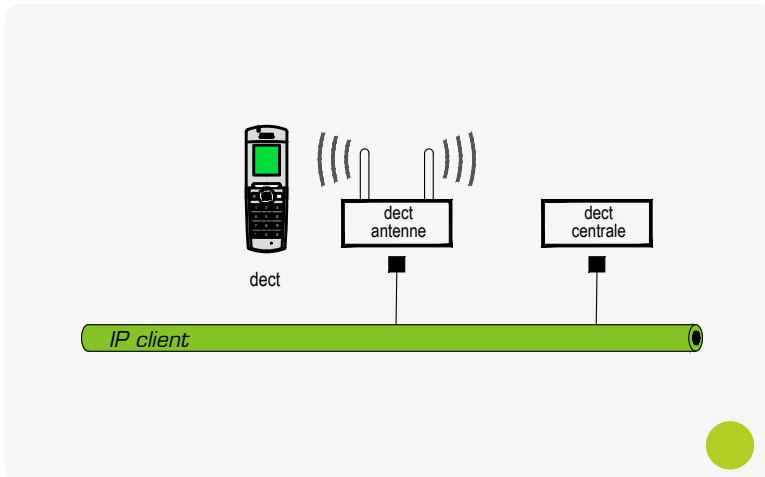

## IP-DECT

Toen een instelling een analyse maakte van de bestaande telefonie, schrok men van de gemaakte kosten. Doordat niemand overtuigd was dat de beschikbare middelen een grote meerwaarde voor de zorgkundigen betekende, besloot men actie te ondernemen.

Er wordt gekozen voor een 3CX-centrale die gekoppeld is met een Spectralink IP-dect.

Op deze manier kiest men voor een systeem waarmee men vlekkeloos belt en het is ook een systeem waarbij de kosten meteen gekend zijn. Die kosten zijn een heel stuk minder dan voorheen.

Wat de doorslag helemaal gaf, is dat de oproepen van het verpleegstelsel ook perfect met de telefonie zijn gekoppeld. Hierdoor ontstaat er pas een meerwaarde: want iedere zorgkundige krijgt nu de mogelijkheid om op zijn of haar telefoon te zien in welke kamer hij of zij verwacht wordt. Het is zelfs mogelijk dat de zorgkundige een gesprek maakt vanop zijn dect-toestel met de patiënt in een kamer.

### IP-DECT

IP-DECT is een technologie voor draadloze communicatie. Het maakt gebruik van de DECT-technologie voor betrouwbare, draadloze spraak- en datacommunicatie tussen handsets en basisstations. De communicatie tussen het basisstation en de centrale DECT-server gebeurt via het IP-netwerk.